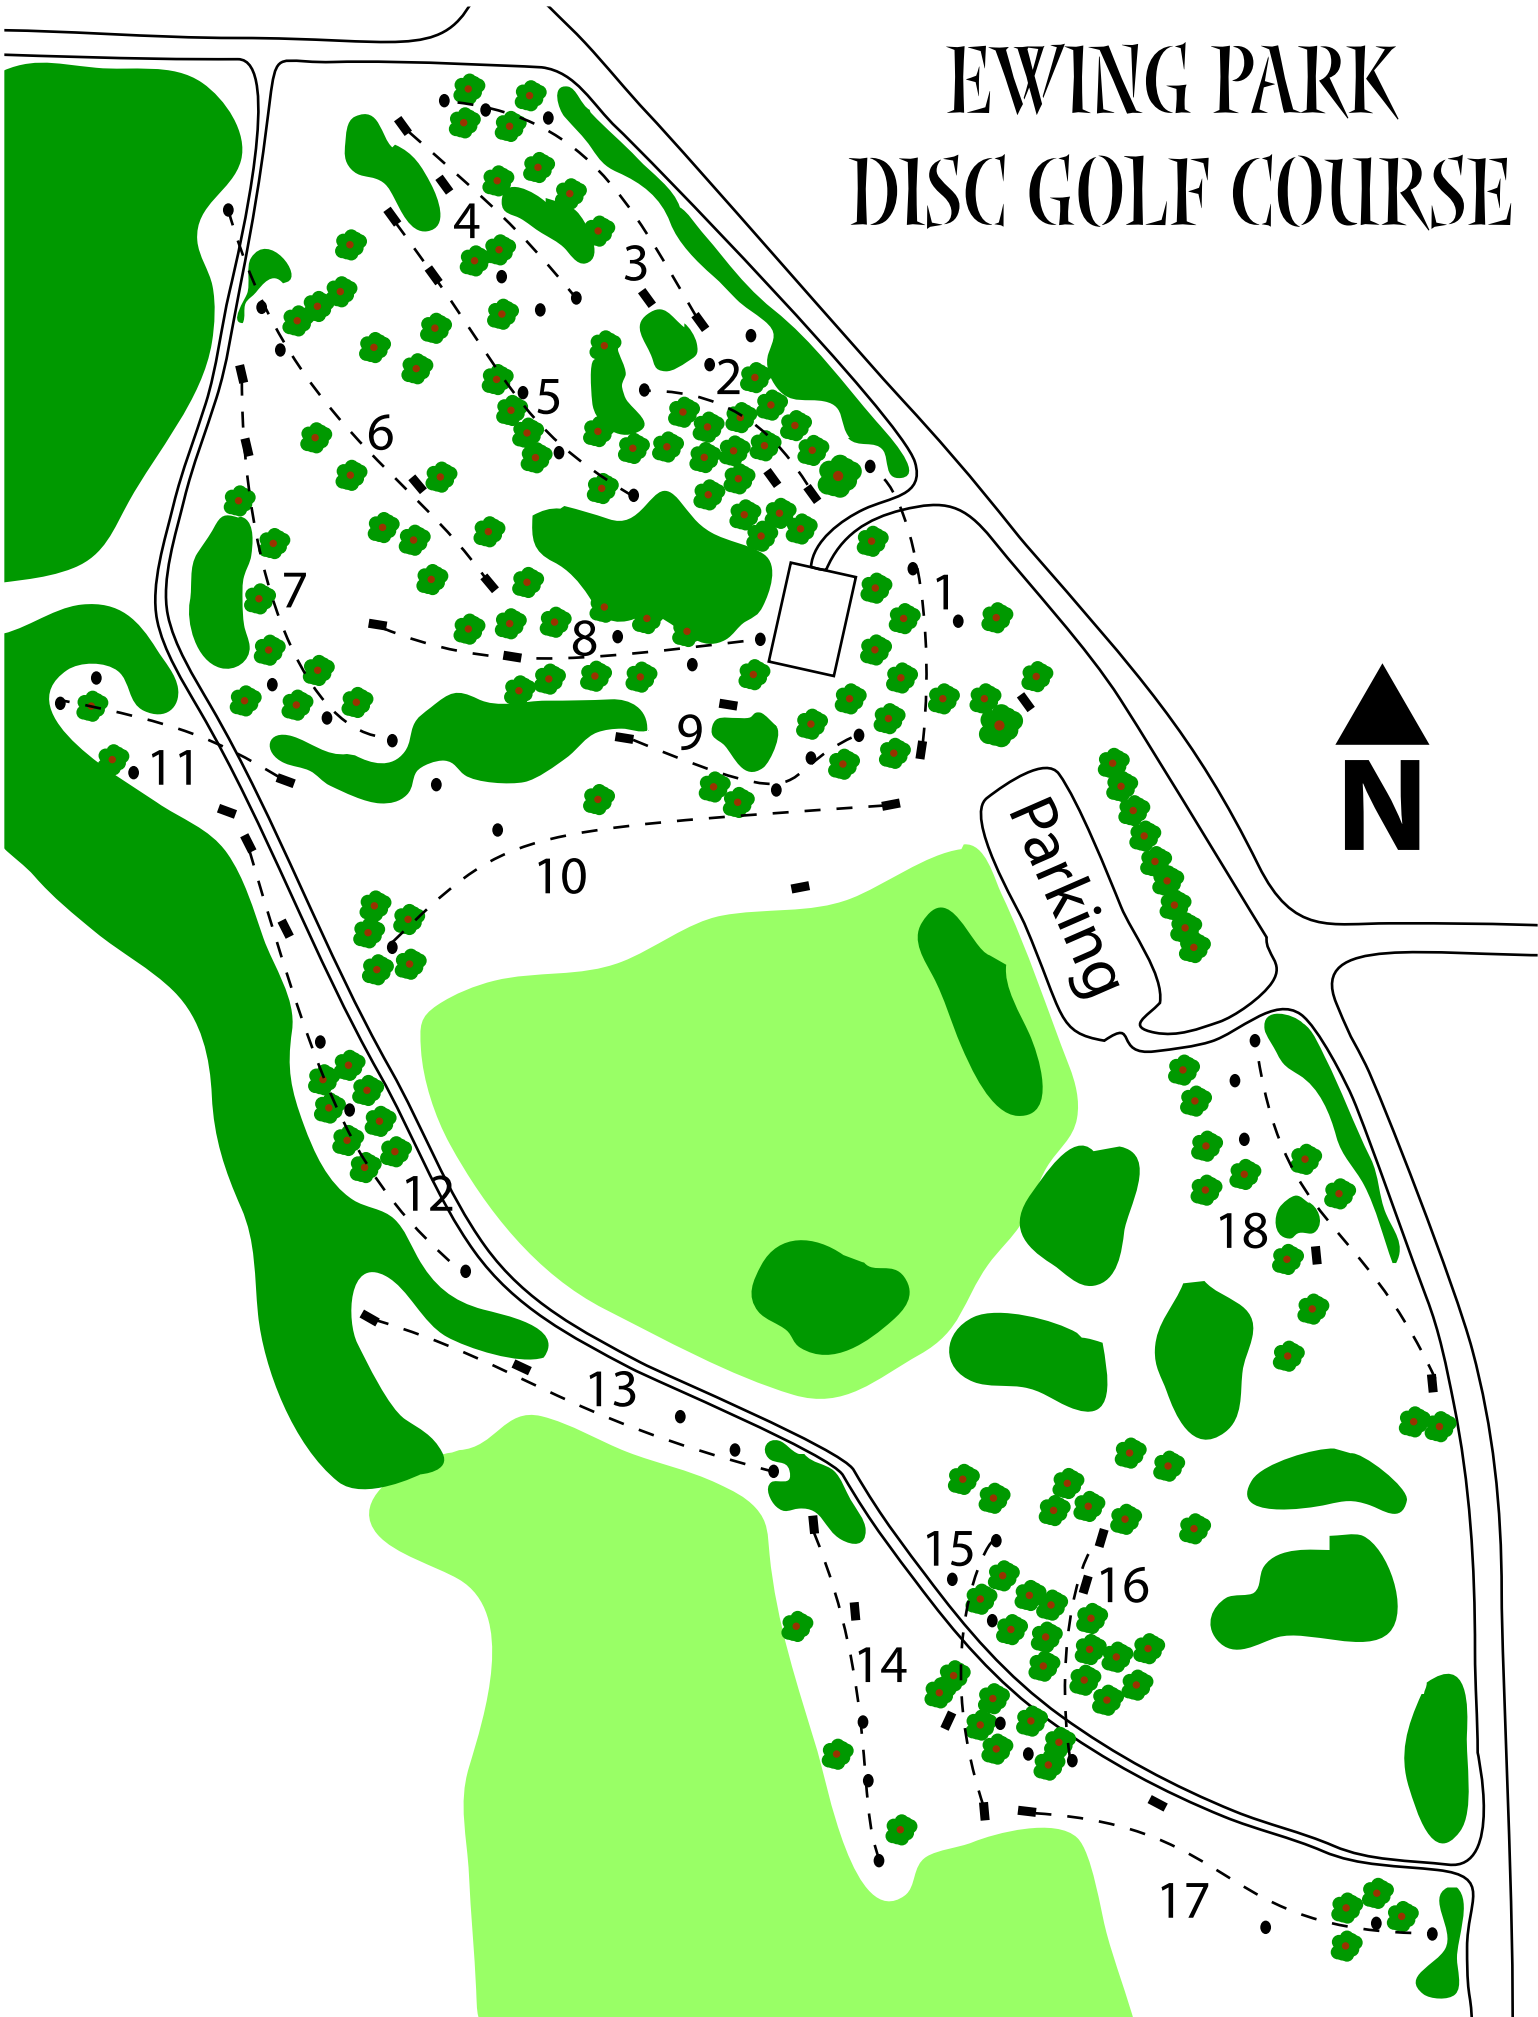

EWING PARK DISC GOLF COURSE

Ewing Park Disc Golf Course - Distances							
	Short Tee				Long Tee		
	Red	White	Blue		Red	White	Blue
1	199	355	280	1	252	398	320
2	209	230	285	2	300	315	380
3	207	250	174	3	342	390	308
4	212	275	150	4	334	388	270
5	170	245	467	5	288	350	580
6	198	250	400	6	422	473	630
7	360	320	180	7	494	458	315
8	132	255	215	8	270	398	330
9	160	245	173	9	222	335	250
Front 9	1847	2425	2324	Front 9	2924	3505	3383
10	273	465	458	10	414	577	628
11	185	370	263	11	250	450	345
12	230	296	544	12	363	429	677
13	194	327	435	13	359	492	600
14	185	210	300	14	330	355	445
15	208	342	298	15	329	463	419
16	215	230	235	16	236	257	274
17	219	244	244	17	434	490	601
18	215	374	398	18	520	670	700
Back 9	1924	2858	3175	Back 9	3235	4183	4689
Total	3771	5283	5499	Total	6159	7688	8072
Out of Bounds (OB) Defined							
On or across the road is OB when playing a hole that borders the gravel road through the park.							
The road is Not OB when playing a hole that crosses over the gravel road.							